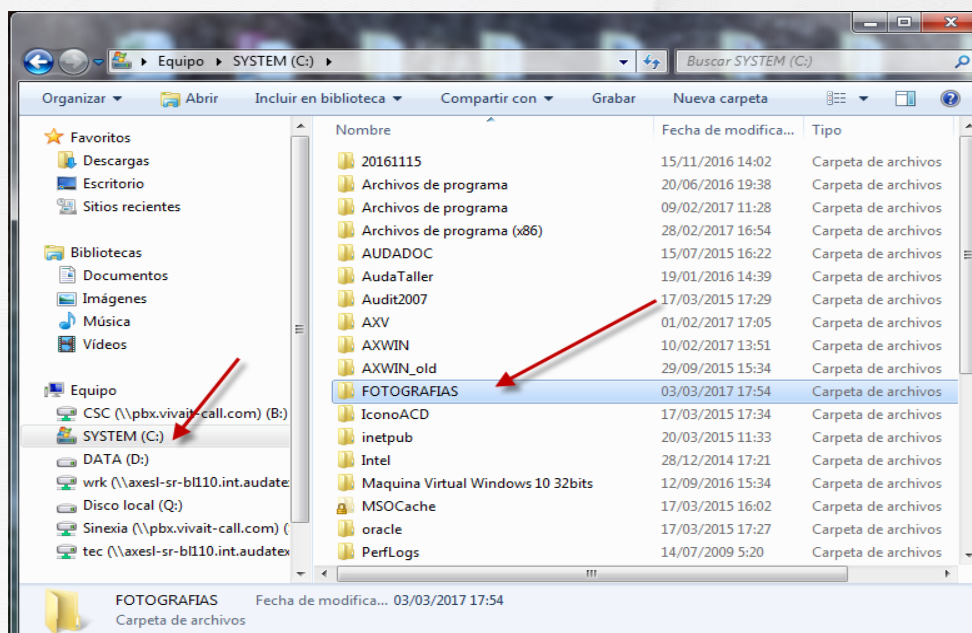

AUDAPLUS

1

Cómo adjuntar fotos en una Valoración

Para adjuntar fotografías a una valoración debemos pinchar en el apartado Imágenes.

En la siguiente pantalla debemos pulsar en la casilla de Importar de Disco

AUDAPLUS

Cómo adjuntar fotos en una Valoración

A continuación debemos elegir la ruta donde tenemos guardadas las fotografías. Para una fácil localización de la carpeta les recomendamos crear la carpeta en C:\FOTOGRAFIAS. Las fotografías deben ser en formato **.JPG**