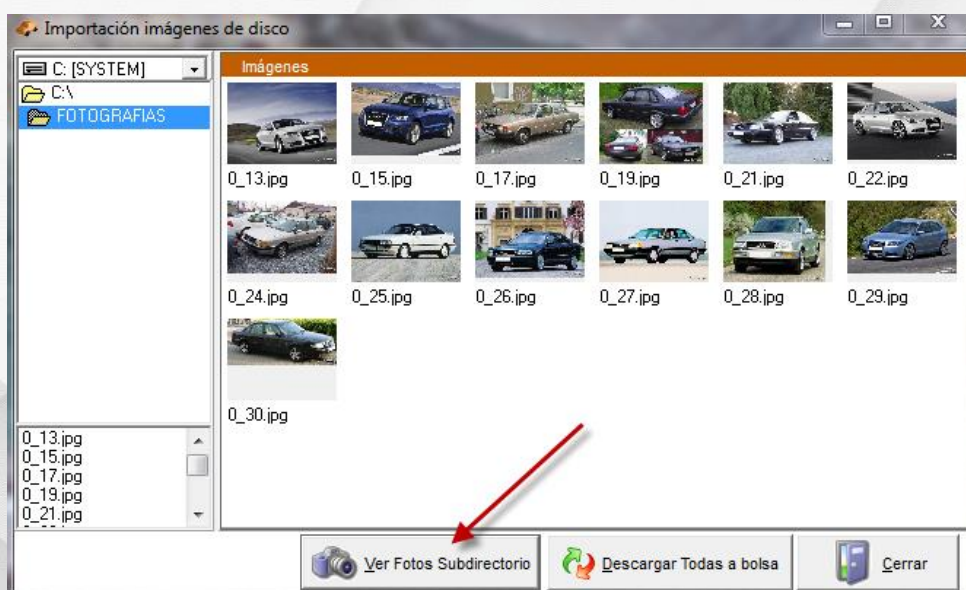

AUDAPLUS

1

Cómo adjuntar fotos en una Valoración

Para adjuntar fotografías a una valoración debemos pinchar en el apartado Imágenes.

En la siguiente pantalla debemos pulsar en la casilla de Importar de Disco

AUDAPLUS

Cómo adjuntar fotos en una Valoración

A continuación debemos elegir la ruta donde tenemos guardadas las fotografías. Para una fácil localización de la carpeta les recomendamos crear la carpeta en C:\FOTOGRAFIAS. Las fotografías deben ser en formato **.JPG**

Seleccionamos la carpeta y pulsamos en Ver Fotos Subdirectorio.

AUDAPLUS

Cómo adjuntar fotos en una Valoración

Por último, tendríamos que arrastrar las fotografías a la parte izquierda de la pantalla