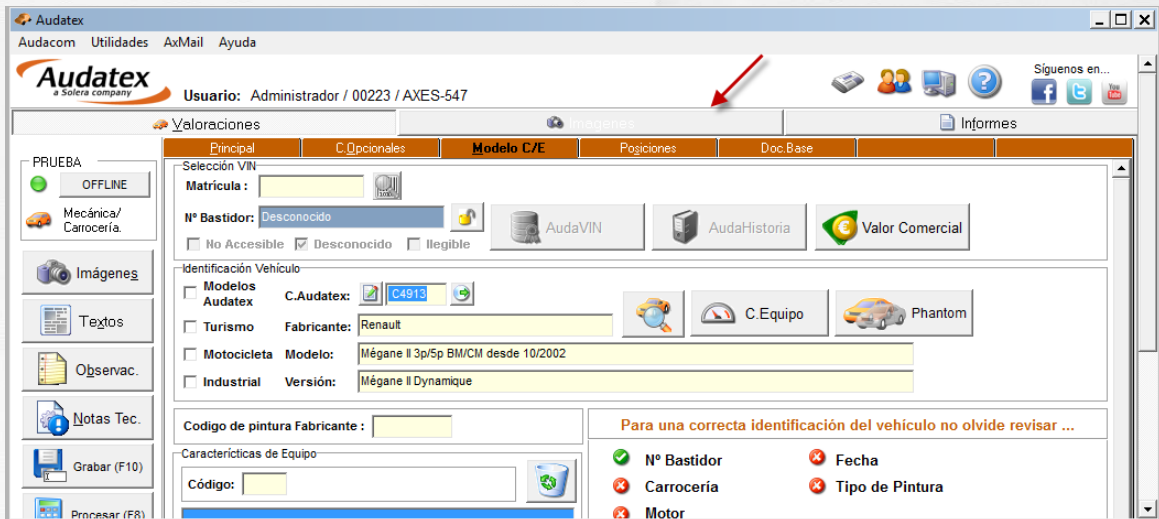

AUDAPLUS

1

Cómo adjuntar fotos en una Valoración

Para adjuntar fotografías a una valoración debemos pinchar en el apartado Imágenes.

En la siguiente pantalla debemos pulsar en la casilla de Importar de Disco

AUDAPLUS

Cómo adjuntar fotos en una Valoración

A continuación debemos elegir la ruta donde tenemos guardadas las fotografías. Para una fácil localización de la carpeta les recomendamos crear la carpeta en C:\FOTOGRAFIAS. Las fotografías deben ser en formato **.JPG**